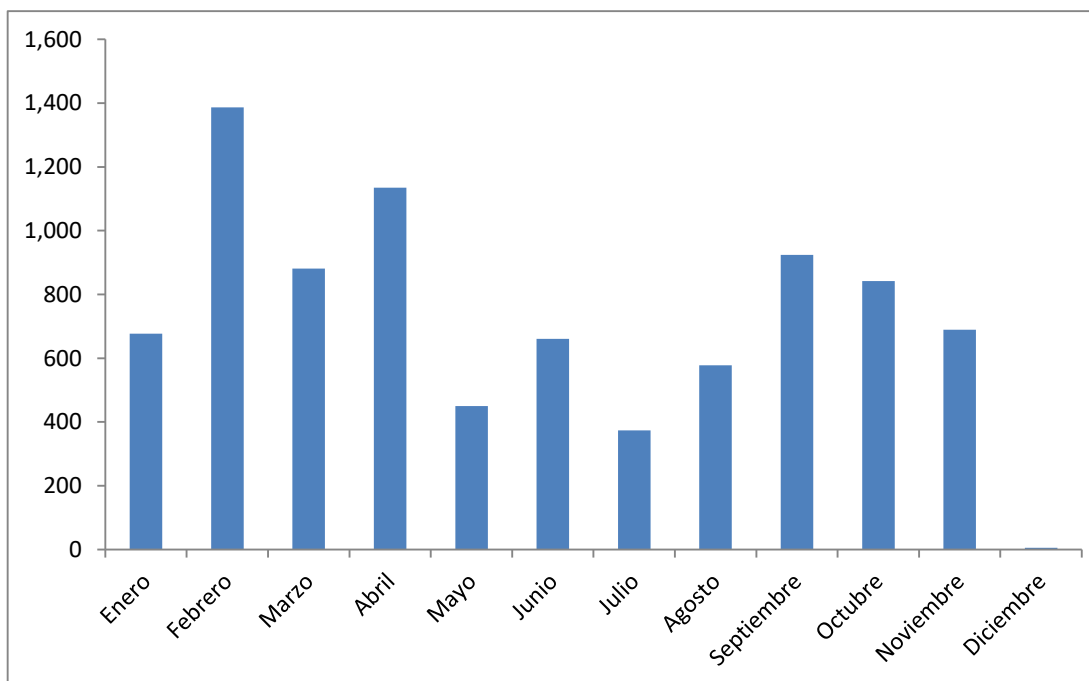

Visitas mensuales de los estudiantes de la Licenciatura en Diseño Gráfico a la Biblioteca Dr. Isidro Iriarte, S.J. en el año 2019

Mes	Total de visitas
Enero	868
Febrero	1,528
Marzo	1,460
Abril	892
Mayo	688
Junio	544
Julio	310
Agosto	521
Septiembre	949
Octubre	829
Noviembre	632
Diciembre	3
Total	9,224
Promedio	769
Máximo	1,528
Mínimo	3

Visitas mensuales de los estudiantes de la Licenciatura en Diseño Gráfico a la Biblioteca Dr. Isidro Iriarte, S.J. en el año 2018

Mes	Total de visitas
Enero	677
Febrero	1,386
Marzo	881
Abril	1,135
Mayo	450
Junio	661
Julio	374
Agosto	578
Septiembre	924
Octubre	842
Noviembre	689
Diciembre	5
Total	8,602
Promedio	717
Máximo	1,386
Mínimo	5

Visitas mensuales de los estudiantes de la Licenciatura en Diseño Gráfico a la Biblioteca Dr. Isidro Iriarte, S.J. en el año 2017

Mes	Total de visitas
Enero	539
Febrero	1,180
Marzo	996
Abril	545
Mayo	282
Junio	227
Julio	240
Agosto	377
Septiembre	894
Octubre	893
Noviembre	638
Diciembre	3
Total	6,814
Promedio	568
Máximo	1,180
Mínimo	3