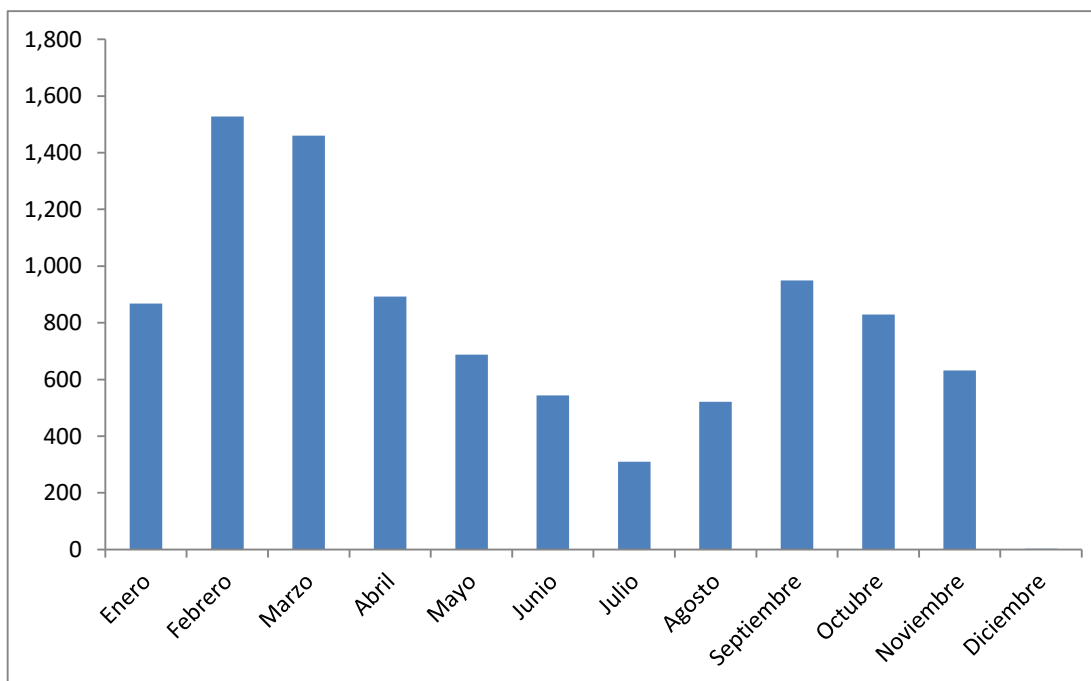

Visitas mensuales de los estudiantes de la Licenciatura en Diseño Gráfico a la Biblioteca Dr. Isidro Iriarte, S.J. en el año 2019

Mes	Total de visitas
Enero	868
Febrero	1,528
Marzo	1,460
Abril	892
Mayo	688
Junio	544
Julio	310
Agosto	521
Septiembre	949
Octubre	829
Noviembre	632
Diciembre	3
Total	9,224
Promedio	769
Máximo	1,528
Mínimo	3

Visitas mensuales de los estudiantes de la Licenciatura en Diseño Gráfico a la Biblioteca Dr. Isidro Iriarte, S.J. en el año 2018

Mes	Total de visitas
Enero	677
Febrero	1,386
Marzo	881
Abril	1,135
Mayo	450
Junio	661
Julio	374
Agosto	578
Septiembre	924
Octubre	842
Noviembre	689
Diciembre	5
Total	8,602
Promedio	717
Máximo	1,386
Mínimo	5

Visitas mensuales de los estudiantes de la Licenciatura en Diseño Gráfico a la Biblioteca Dr. Isidro Iriarte, S.J. en el año 2017

Mes	Total de visitas
Enero	539
Febrero	1,180
Marzo	996
Abril	545
Mayo	282
Junio	227
Julio	240
Agosto	377
Septiembre	894
Octubre	893
Noviembre	638
Diciembre	3
Total	6,814
Promedio	568
Máximo	1,180
Mínimo	3