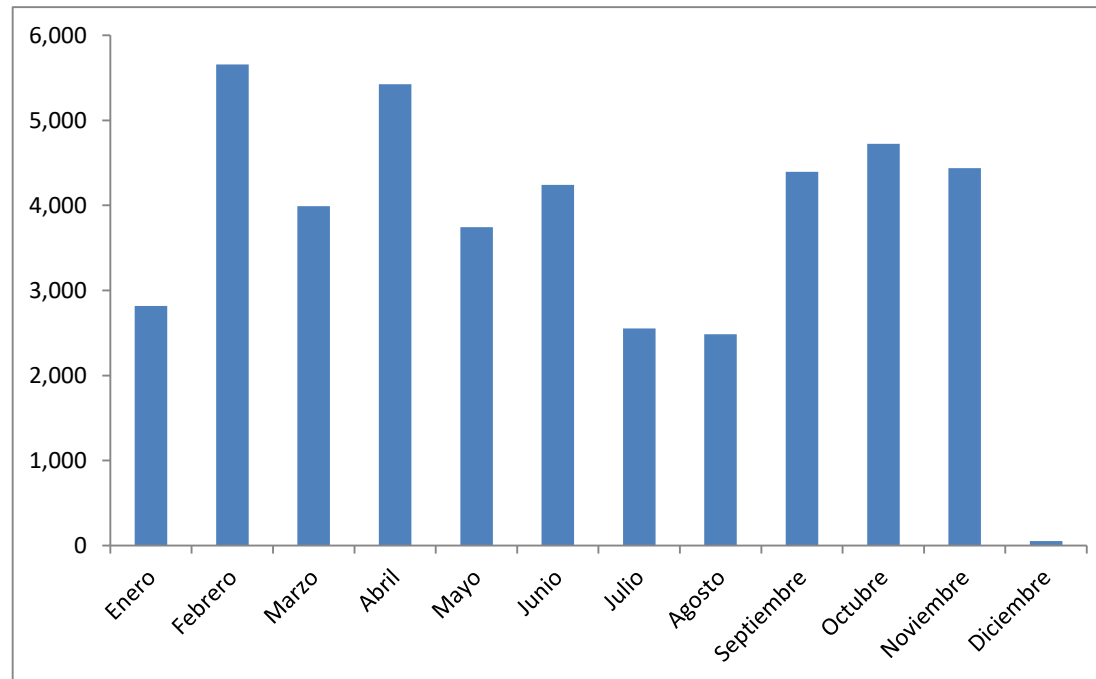

Visitas mensuales de los estudiantes de la Facultad de Ciencias Económicas y Empresariales a la Biblioteca Dr. Isidro Iriarte, S.J. en el año 2019

Mes	Total de visitas
Enero	2,579
Febrero	4,932
Marzo	4,750
Abril	3,479
Mayo	3,677
Junio	3,623
Julio	2,072
Agosto	2,528
Septiembre	4,534
Octubre	4,973
Noviembre	4,192
Diciembre	51
Total	41,390
Promedio	3,449
Máximo	4,973
Mínimo	51

Visitas mensuales de los estudiantes de la Facultad de Ciencias Económicas y Empresariales a la Biblioteca Dr. Isidro Iriarte, S.J. en el año 2018

Mes	Total de visitas
Enero	2,816
Febrero	5,658
Marzo	3,990
Abril	5,424
Mayo	3,743
Junio	4,242
Julio	2,552
Agosto	2,484
Septiembre	4,393
Octubre	4,724
Noviembre	4,439
Diciembre	54
Total	44,519
Promedio	3,710
Máximo	5,658
Mínimo	54

Visitas mensuales de los estudiantes de la Facultad de Ciencias Económicas y Empresariales a la Biblioteca Dr. Isidro Iriarte, S.J. en el año 2017

Mes	Total de visitas
Enero	3,508
Febrero	6,174
Marzo	7,052
Abril	4,554
Mayo	3,100
Junio	2,520
Julio	2,944
Agosto	1,816
Septiembre	4,513
Octubre	4,864
Noviembre	5,083
Diciembre	96
Total	46,224
Promedio	3,852
Máximo	7,052
Mínimo	96