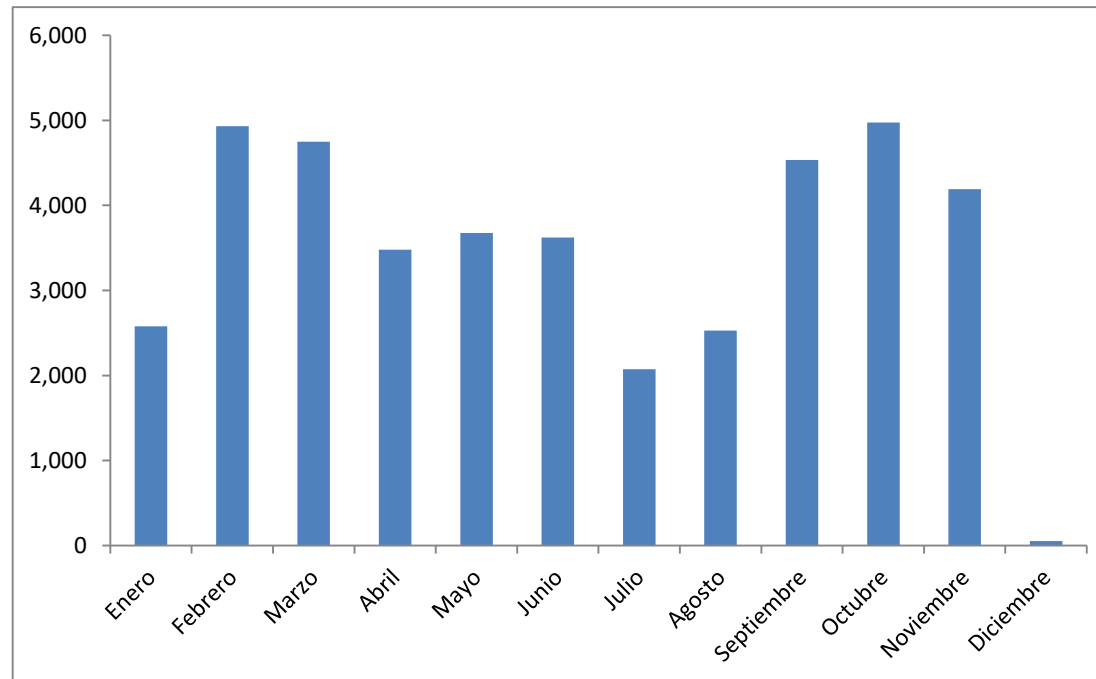

Visitas mensuales de los estudiantes de la Facultad de Ciencias Económicas y Empresariales a la Biblioteca Dr. Isidro Iriarte, S.J. en el año 2019

Mes	Total de visitas
Enero	2,579
Febrero	4,932
Marzo	4,750
Abril	3,479
Mayo	3,677
Junio	3,623
Julio	2,072
Agosto	2,528
Septiembre	4,534
Octubre	4,973
Noviembre	4,192
Diciembre	51
Total	41,390
Promedio	3,449
Máximo	4,973
Mínimo	51

Visitas mensuales de los estudiantes de la Facultad de Ciencias Económicas y Empresariales a la Biblioteca Dr. Isidro Iriarte, S.J. en el año 2018

Mes	Total de visitas
Enero	2,816
Febrero	5,658
Marzo	3,990
Abril	5,424
Mayo	3,743
Junio	4,242
Julio	2,552
Agosto	2,484
Septiembre	4,393
Octubre	4,724
Noviembre	4,439
Diciembre	54
Total	44,519
Promedio	3,710
Máximo	5,658
Mínimo	54

Visitas mensuales de los estudiantes de la Facultad de Ciencias Económicas y Empresariales a la Biblioteca Dr. Isidro Iriarte, S.J. en el año 2017

Mes	Total de visitas
Enero	3,508
Febrero	6,174
Marzo	7,052
Abril	4,554
Mayo	3,100
Junio	2,520
Julio	2,944
Agosto	1,816
Septiembre	4,513
Octubre	4,864
Noviembre	5,083
Diciembre	96
Total	46,224
Promedio	3,852
Máximo	7,052
Mínimo	96