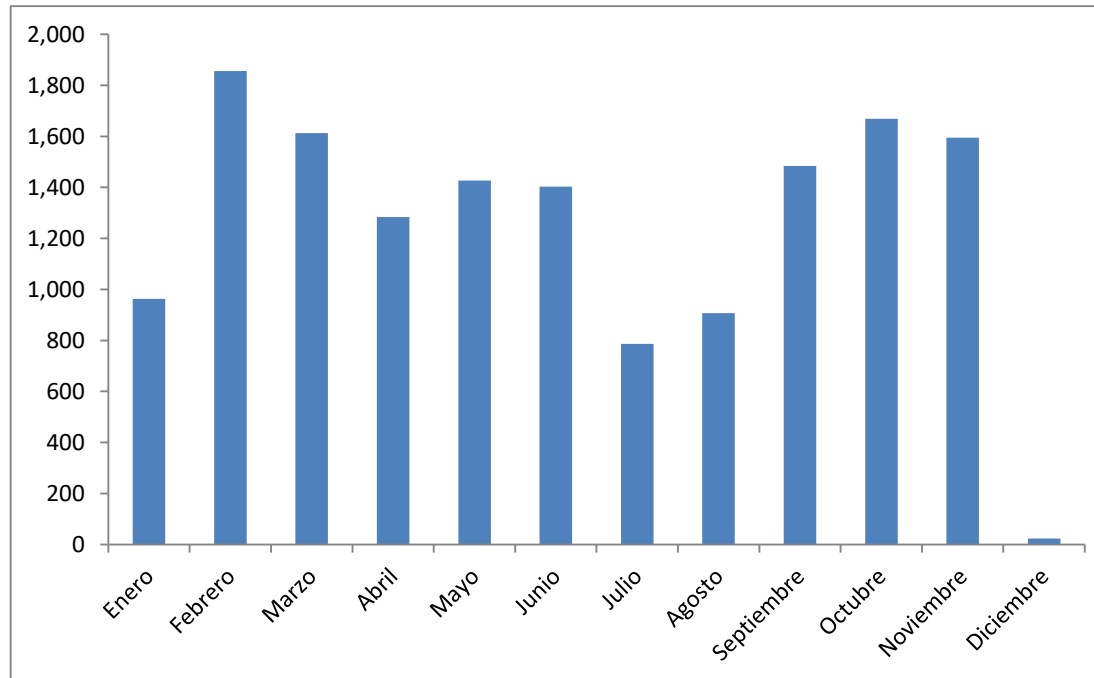

## Visitas mensuales de los estudiantes de la Licenciatura en Administración de Empresas a la Biblioteca Dr. Isidro Iriarte, S.J. en el año 2019

Mes	Total de visitas
Enero	963
Febrero	1,856
Marzo	1,613
Abril	1,284
Mayo	1,427
Junio	1,403
Julio	787
Agosto	907
Septiembre	1,484
Octubre	1,669
Noviembre	1,595
Diciembre	24
<b>Total</b>	<b>15,012</b>
<b>Promedio</b>	<b>1,251</b>
<b>Máximo</b>	<b>1,856</b>
<b>Mínimo</b>	<b>24</b>

## Visitas mensuales de los estudiantes de la Licenciatura en Administración de Empresas a la Biblioteca Dr. Isidro Iriarte, S.J. en el año 2018

Mes	Total de visitas
Enero	1,044
Febrero	2,077
Marzo	1,515
Abril	1,956
Mayo	1,462
Junio	1,702
Julio	1,010
Agosto	997
Septiembre	1,857
Octubre	1,980
Noviembre	1,853
Diciembre	14
<b>Total</b>	<b>17,467</b>
<b>Promedio</b>	<b>1,456</b>
<b>Máximo</b>	<b>2,077</b>
<b>Mínimo</b>	<b>14</b>

## Visitas mensuales de los estudiantes de la Licenciatura en Administración de Empresas a la Biblioteca Dr. Isidro Iriarte, S.J. en el año 2017

Mes	Total de visitas
Enero	1,347
Febrero	2,384
Marzo	2,631
Abril	1,649
Mayo	1,078
Junio	923
Julio	1,104
Agosto	837
Septiembre	1,855
Octubre	2,041
Noviembre	2,123
Diciembre	35
<b>Total</b>	<b>18,007</b>
<b>Promedio</b>	<b>1,501</b>
<b>Máximo</b>	<b>2,631</b>
<b>Mínimo</b>	<b>35</b>