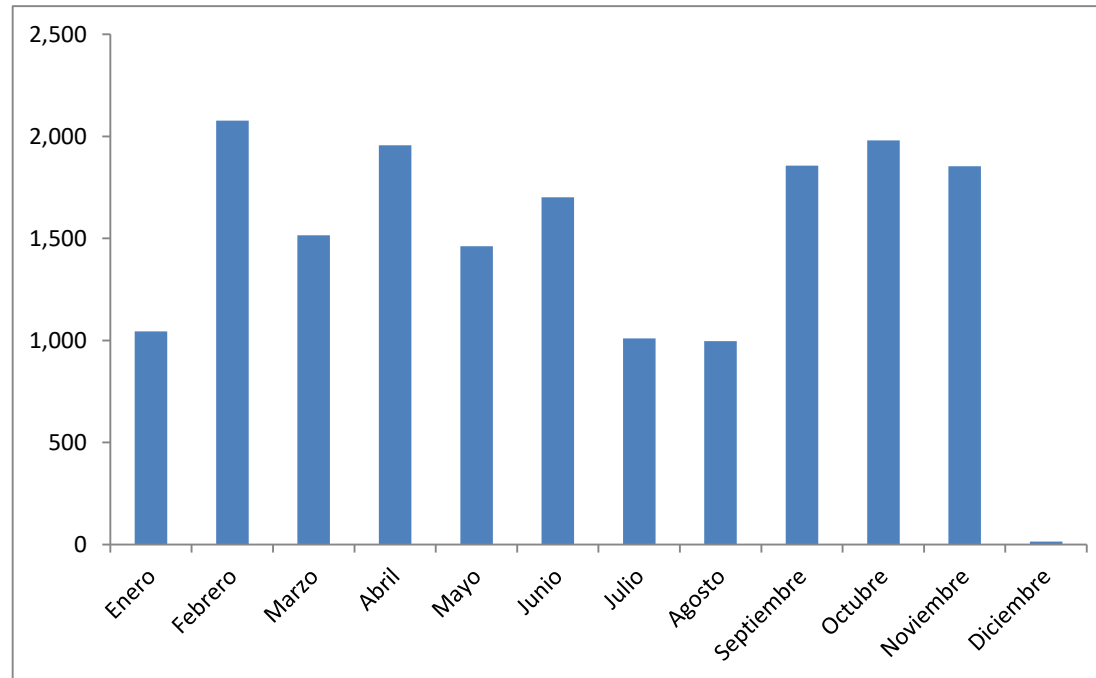

## Visitas mensuales de los estudiantes de la Licenciatura en Administración de Empresas a la Biblioteca Dr. Isidro Iriarte, S.J. en el año 2019

Mes	Total de visitas
Enero	963
Febrero	1,856
Marzo	1,613
Abril	1,284
Mayo	1,427
Junio	1,403
Julio	787
Agosto	907
Septiembre	1,484
Octubre	1,669
Noviembre	1,595
Diciembre	24
<b>Total</b>	<b>15,012</b>
<b>Promedio</b>	<b>1,251</b>
<b>Máximo</b>	<b>1,856</b>
<b>Mínimo</b>	<b>24</b>

## Visitas mensuales de los estudiantes de la Licenciatura en Administración de Empresas a la Biblioteca Dr. Isidro Iriarte, S.J. en el año 2018

Mes	Total de visitas
Enero	1,044
Febrero	2,077
Marzo	1,515
Abril	1,956
Mayo	1,462
Junio	1,702
Julio	1,010
Agosto	997
Septiembre	1,857
Octubre	1,980
Noviembre	1,853
Diciembre	14
<b>Total</b>	<b>17,467</b>
<b>Promedio</b>	<b>1,456</b>
<b>Máximo</b>	<b>2,077</b>
<b>Mínimo</b>	<b>14</b>

## Visitas mensuales de los estudiantes de la Licenciatura en Administración de Empresas a la Biblioteca Dr. Isidro Iriarte, S.J. en el año 2017

Mes	Total de visitas
Enero	1,347
Febrero	2,384
Marzo	2,631
Abril	1,649
Mayo	1,078
Junio	923
Julio	1,104
Agosto	837
Septiembre	1,855
Octubre	2,041
Noviembre	2,123
Diciembre	35
<b>Total</b>	<b>18,007</b>
<b>Promedio</b>	<b>1,501</b>
<b>Máximo</b>	<b>2,631</b>
<b>Mínimo</b>	<b>35</b>