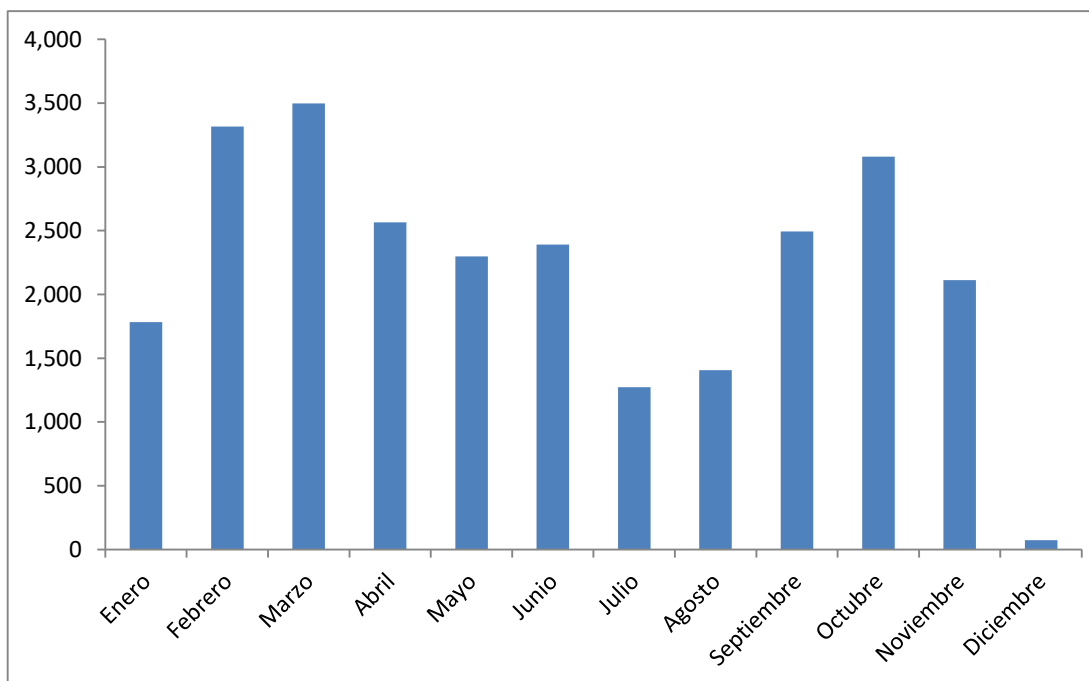

Visitas mensuales de los estudiantes de la Facultad de Humanidades a la Biblioteca Dr. Isidro Iriarte, S.J. en el año 2019

Mes	Total de visitas
Enero	1,784
Febrero	3,315
Marzo	3,497
Abril	2,565
Mayo	2,297
Junio	2,391
Julio	1,272
Agosto	1,407
Septiembre	2,493
Octubre	3,081
Noviembre	2,112
Diciembre	74
Total	26,288
Promedio	2,191
Máximo	3,497
Mínimo	74

Visitas mensuales de los estudiantes de la Facultad de Humanidades a la Biblioteca Dr. Isidro Iriarte, S.J. en el año 2018

Mes	Total de visitas
Enero	1,940
Febrero	4,194
Marzo	2,955
Abril	4,122
Mayo	2,155
Junio	2,512
Julio	1,364
Agosto	1,793
Septiembre	2,688
Octubre	3,193
Noviembre	2,450
Diciembre	71
Total	29,437
Promedio	2,453
Máximo	4,194
Mínimo	71

Visitas mensuales de los estudiantes de la Facultad de Humanidades a la Biblioteca Dr. Isidro Iriarte, S.J. en el año 2017

Mes	Total de visitas
Enero	1,894
Febrero	3,831
Marzo	4,376
Abril	2,684
Mayo	1,428
Junio	1,482
Julio	1,532
Agosto	1,006
Septiembre	2,377
Octubre	3,048
Noviembre	2,858
Diciembre	127
Total	26,643
Promedio	2,220
Máximo	4,376
Mínimo	127