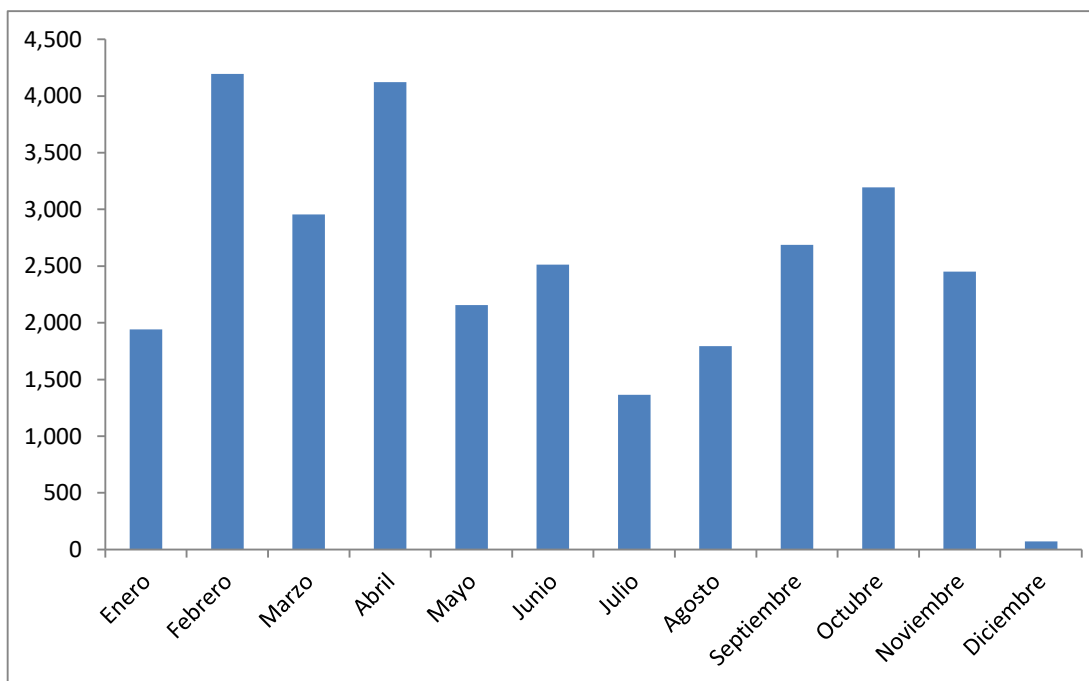

Visitas mensuales de los estudiantes de la Facultad de Humanidades a la Biblioteca Dr. Isidro Iriarte, S.J. en el año 2019

Mes	Total de visitas
Enero	1,784
Febrero	3,315
Marzo	3,497
Abril	2,565
Mayo	2,297
Junio	2,391
Julio	1,272
Agosto	1,407
Septiembre	2,493
Octubre	3,081
Noviembre	2,112
Diciembre	74
Total	26,288
Promedio	2,191
Máximo	3,497
Mínimo	74

Visitas mensuales de los estudiantes de la Facultad de Humanidades a la Biblioteca Dr. Isidro Iriarte, S.J. en el año 2018

Mes	Total de visitas
Enero	1,940
Febrero	4,194
Marzo	2,955
Abril	4,122
Mayo	2,155
Junio	2,512
Julio	1,364
Agosto	1,793
Septiembre	2,688
Octubre	3,193
Noviembre	2,450
Diciembre	71
Total	29,437
Promedio	2,453
Máximo	4,194
Mínimo	71

Visitas mensuales de los estudiantes de la Facultad de Humanidades a la Biblioteca Dr. Isidro Iriarte, S.J. en el año 2017

Mes	Total de visitas
Enero	1,894
Febrero	3,831
Marzo	4,376
Abril	2,684
Mayo	1,428
Junio	1,482
Julio	1,532
Agosto	1,006
Septiembre	2,377
Octubre	3,048
Noviembre	2,858
Diciembre	127
Total	26,643
Promedio	2,220
Máximo	4,376
Mínimo	127