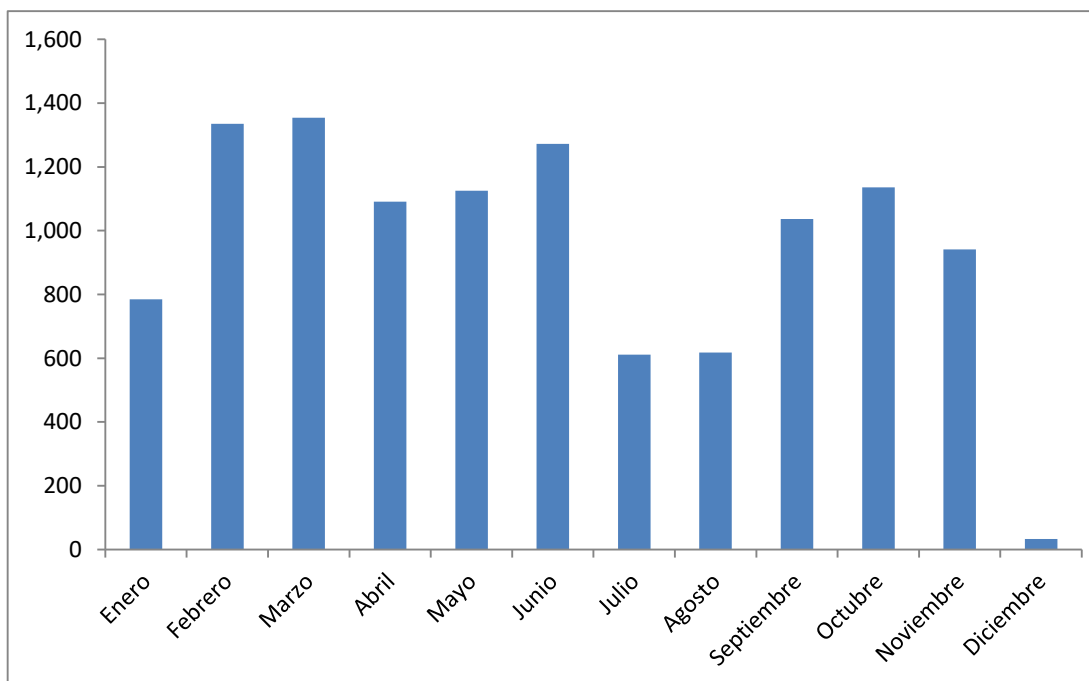

## Visitas mensuales de los estudiantes de la Licenciatura en Ciencias de la Comunicación a la Biblioteca Dr. Isidro Iriarte, S.J. en el año 2019

Mes	Total de visitas
Enero	785
Febrero	1,335
Marzo	1,354
Abril	1,091
Mayo	1,125
Junio	1,272
Julio	611
Agosto	618
Septiembre	1,036
Octubre	1,136
Noviembre	941
Diciembre	33
<b>Total</b>	<b>11,337</b>
<b>Promedio</b>	<b>945</b>
<b>Máximo</b>	<b>1,354</b>
<b>Mínimo</b>	<b>33</b>

## Visitas mensuales de los estudiantes de la Licenciatura en Ciencias de la Comunicación a la Biblioteca Dr. Isidro Iriarte, S.J. en el año 2018

Mes	Total de visitas
Enero	789
Febrero	1,601
Marzo	1,111
Abril	1,674
Mayo	997
Junio	1,165
Julio	594
Agosto	667
Septiembre	1,028
Octubre	1,211
Noviembre	1,043
Diciembre	35
<b>Total</b>	<b>11,915</b>
<b>Promedio</b>	<b>993</b>
<b>Máximo</b>	<b>1,674</b>
<b>Mínimo</b>	<b>35</b>

## Visitas mensuales de los estudiantes de la Licenciatura en Ciencias de la Comunicación a la Biblioteca Dr. Isidro Iriarte, S.J. en el año 2017

Mes	Total de visitas
Enero	833
Febrero	1,736
Marzo	1,953
Abril	1,173
Mayo	695
Junio	625
Julio	583
Agosto	408
Septiembre	952
Octubre	982
Noviembre	1,051
Diciembre	56
<b>Total</b>	<b>11,047</b>
<b>Promedio</b>	<b>921</b>
<b>Máximo</b>	<b>1,953</b>
<b>Mínimo</b>	<b>56</b>