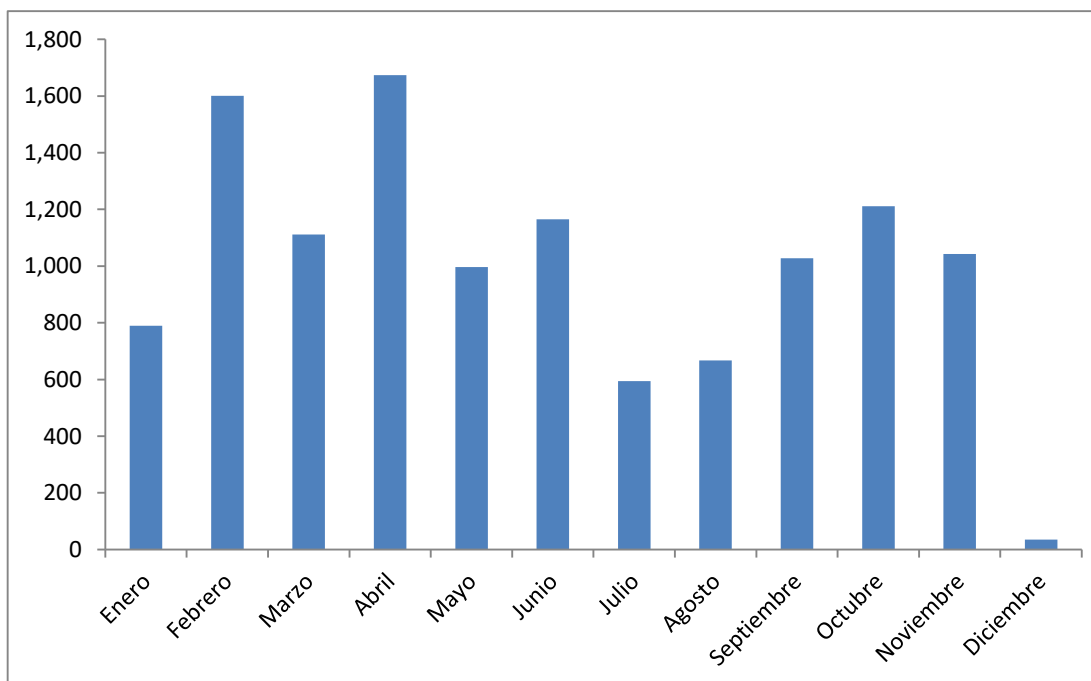

## Visitas mensuales de los estudiantes de la Licenciatura en Ciencias de la Comunicación a la Biblioteca Dr. Isidro Iriarte, S.J. en el año 2019

Mes	Total de visitas
Enero	785
Febrero	1,335
Marzo	1,354
Abril	1,091
Mayo	1,125
Junio	1,272
Julio	611
Agosto	618
Septiembre	1,036
Octubre	1,136
Noviembre	941
Diciembre	33
<b>Total</b>	<b>11,337</b>
<b>Promedio</b>	<b>945</b>
<b>Máximo</b>	<b>1,354</b>
<b>Mínimo</b>	<b>33</b>

## Visitas mensuales de los estudiantes de la Licenciatura en Ciencias de la Comunicación a la Biblioteca Dr. Isidro Iriarte, S.J. en el año 2018

Mes	Total de visitas
Enero	789
Febrero	1,601
Marzo	1,111
Abril	1,674
Mayo	997
Junio	1,165
Julio	594
Agosto	667
Septiembre	1,028
Octubre	1,211
Noviembre	1,043
Diciembre	35
<b>Total</b>	<b>11,915</b>
<b>Promedio</b>	<b>993</b>
<b>Máximo</b>	<b>1,674</b>
<b>Mínimo</b>	<b>35</b>

## Visitas mensuales de los estudiantes de la Licenciatura en Ciencias de la Comunicación a la Biblioteca Dr. Isidro Iriarte, S.J. en el año 2017

Mes	Total de visitas
Enero	833
Febrero	1,736
Marzo	1,953
Abril	1,173
Mayo	695
Junio	625
Julio	583
Agosto	408
Septiembre	952
Octubre	982
Noviembre	1,051
Diciembre	56
<b>Total</b>	<b>11,047</b>
<b>Promedio</b>	<b>921</b>
<b>Máximo</b>	<b>1,953</b>
<b>Mínimo</b>	<b>56</b>