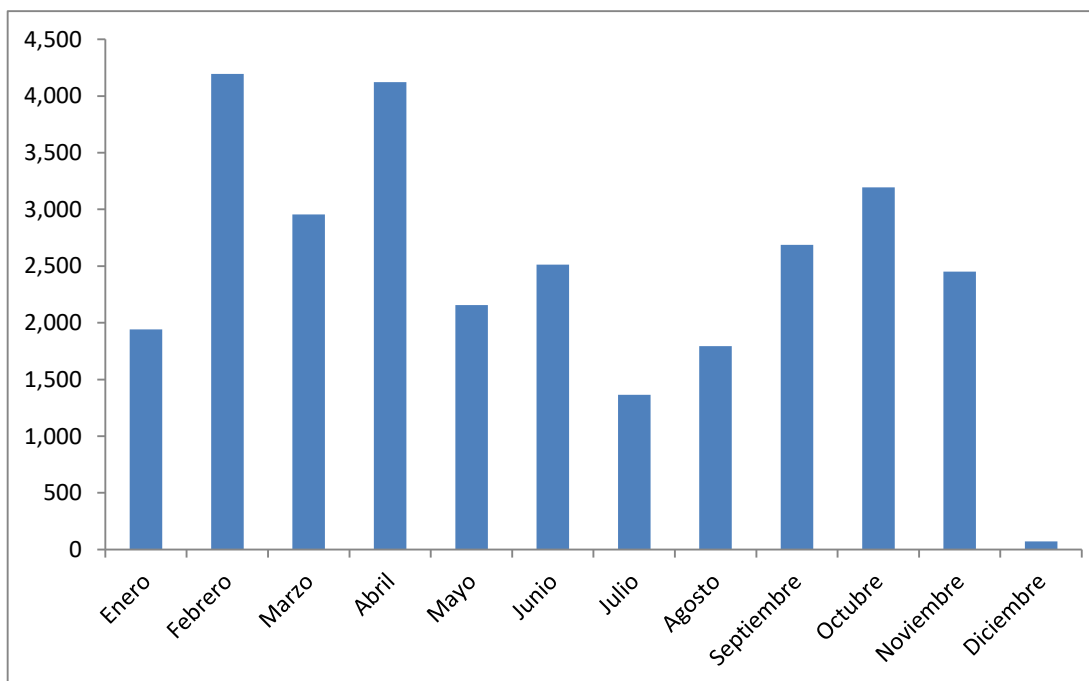

## Visitas mensuales de los estudiantes de la Facultad de Humanidades a la Biblioteca Dr. Isidro Iriarte, S.J. en el año 2019

Mes	Total de visitas
Enero	1,784
Febrero	3,315
Marzo	3,497
Abril	2,565
Mayo	2,297
Junio	2,391
Julio	1,272
Agosto	1,407
Septiembre	2,493
Octubre	3,081
Noviembre	2,112
Diciembre	74
<b>Total</b>	<b>26,288</b>
<b>Promedio</b>	<b>2,191</b>
<b>Máximo</b>	<b>3,497</b>
<b>Mínimo</b>	<b>74</b>

## Visitas mensuales de los estudiantes de la Facultad de Humanidades a la Biblioteca Dr. Isidro Iriarte, S.J. en el año 2018

Mes	Total de visitas
Enero	1,940
Febrero	4,194
Marzo	2,955
Abril	4,122
Mayo	2,155
Junio	2,512
Julio	1,364
Agosto	1,793
Septiembre	2,688
Octubre	3,193
Noviembre	2,450
Diciembre	71
<b>Total</b>	<b>29,437</b>
<b>Promedio</b>	<b>2,453</b>
<b>Máximo</b>	<b>4,194</b>
<b>Mínimo</b>	<b>71</b>

## Visitas mensuales de los estudiantes de la Facultad de Humanidades a la Biblioteca Dr. Isidro Iriarte, S.J. en el año 2017

Mes	Total de visitas
Enero	1,894
Febrero	3,831
Marzo	4,376
Abril	2,684
Mayo	1,428
Junio	1,482
Julio	1,532
Agosto	1,006
Septiembre	2,377
Octubre	3,048
Noviembre	2,858
Diciembre	127
<b>Total</b>	<b>26,643</b>
<b>Promedio</b>	<b>2,220</b>
<b>Máximo</b>	<b>4,376</b>
<b>Mínimo</b>	<b>127</b>