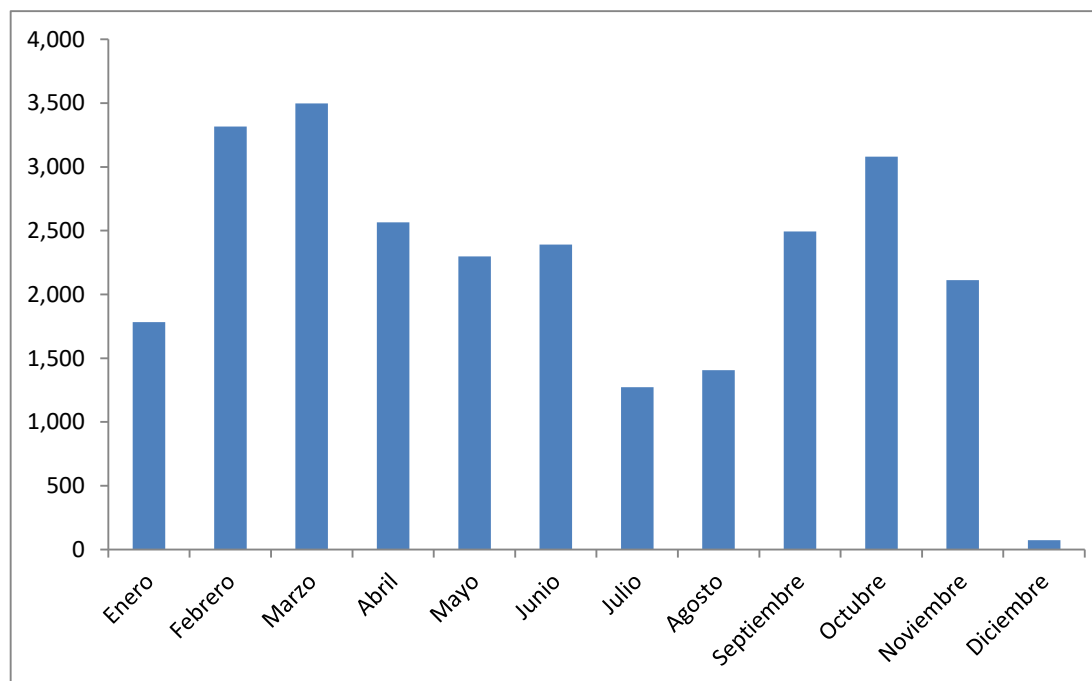

## Visitas mensuales de los estudiantes de la Facultad de Humanidades a la Biblioteca Dr. Isidro Iriarte, S.J. en el año 2019

Mes	Total de visitas
Enero	1,784
Febrero	3,315
Marzo	3,497
Abril	2,565
Mayo	2,297
Junio	2,391
Julio	1,272
Agosto	1,407
Septiembre	2,493
Octubre	3,081
Noviembre	2,112
Diciembre	74
<b>Total</b>	<b>26,288</b>
<b>Promedio</b>	<b>2,191</b>
<b>Máximo</b>	<b>3,497</b>
<b>Mínimo</b>	<b>74</b>

## Visitas mensuales de los estudiantes de la Facultad de Humanidades a la Biblioteca Dr. Isidro Iriarte, S.J. en el año 2018

Mes	Total de visitas
Enero	1,940
Febrero	4,194
Marzo	2,955
Abril	4,122
Mayo	2,155
Junio	2,512
Julio	1,364
Agosto	1,793
Septiembre	2,688
Octubre	3,193
Noviembre	2,450
Diciembre	71
<b>Total</b>	<b>29,437</b>
<b>Promedio</b>	<b>2,453</b>
<b>Máximo</b>	<b>4,194</b>
<b>Mínimo</b>	<b>71</b>

## Visitas mensuales de los estudiantes de la Facultad de Humanidades a la Biblioteca Dr. Isidro Iriarte, S.J. en el año 2017

Mes	Total de visitas
Enero	1,894
Febrero	3,831
Marzo	4,376
Abril	2,684
Mayo	1,428
Junio	1,482
Julio	1,532
Agosto	1,006
Septiembre	2,377
Octubre	3,048
Noviembre	2,858
Diciembre	127
<b>Total</b>	<b>26,643</b>
<b>Promedio</b>	<b>2,220</b>
<b>Máximo</b>	<b>4,376</b>
<b>Mínimo</b>	<b>127</b>