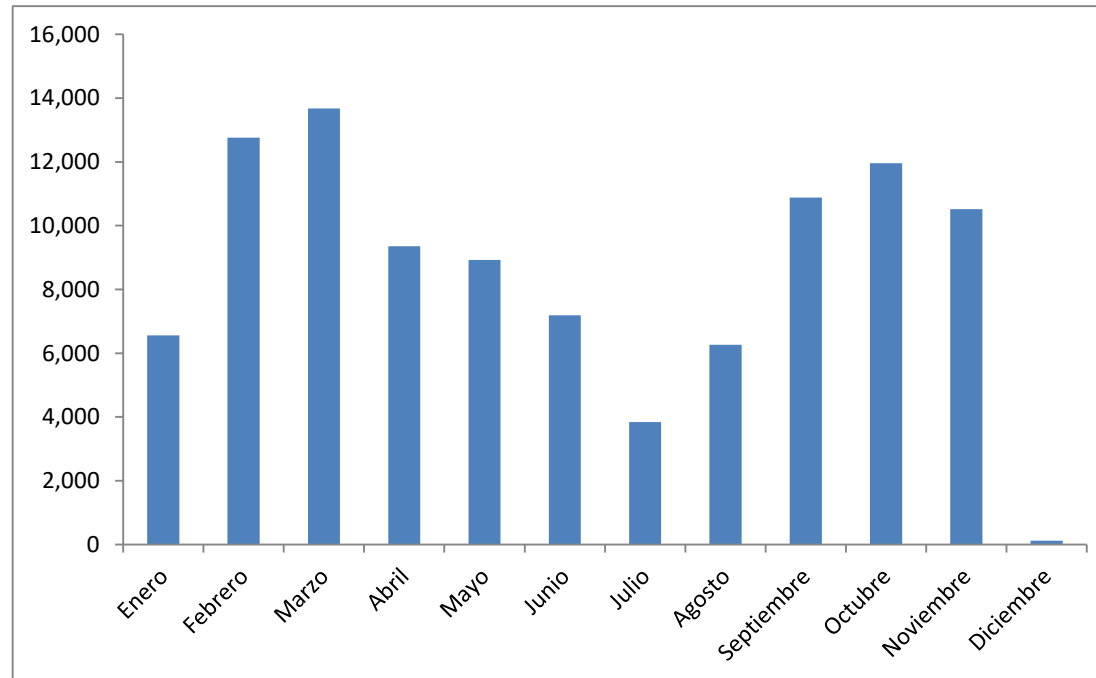

Visitas mensuales de los estudiantes de la Facultad de Ingeniería a la Biblioteca Dr. Isidro Iriarte, S.J. en el año 2019

Mes	Total de visitas
Enero	6,561
Febrero	12,755
Marzo	13,671
Abril	9,350
Mayo	8,923
Junio	7,190
Julio	3,843
Agosto	6,261
Septiembre	10,884
Octubre	11,961
Noviembre	10,518
Diciembre	120
Total	102,037
Promedio	8,503
Máximo	13,671
Mínimo	120

Visitas mensuales de los estudiantes de la Facultad de Ingeniería a la Biblioteca Dr. Isidro Iriarte, S.J. en el año 2018

Mes	Total de visitas
Enero	5,950
Febrero	12,574
Marzo	8,896
Abril	12,431
Mayo	7,404
Junio	6,794
Julio	4,124
Agosto	5,590
Septiembre	10,446
Octubre	12,243
Noviembre	11,220
Diciembre	220
Total	97,892
Promedio	8,158
Máximo	12,574
Mínimo	220

Visitas mensuales de los estudiantes de la Facultad de Ingeniería a la Biblioteca Dr. Isidro Iriarte, S.J. en el año 2017

Mes	Total de visitas
Enero	6,848
Febrero	13,490
Marzo	13,196
Abril	7,977
Mayo	5,444
Junio	3,583
Julio	3,809
Agosto	3,278
Septiembre	8,539
Octubre	10,275
Noviembre	11,384
Diciembre	463
Total	88,286
Promedio	7,357
Máximo	13,490
Mínimo	463