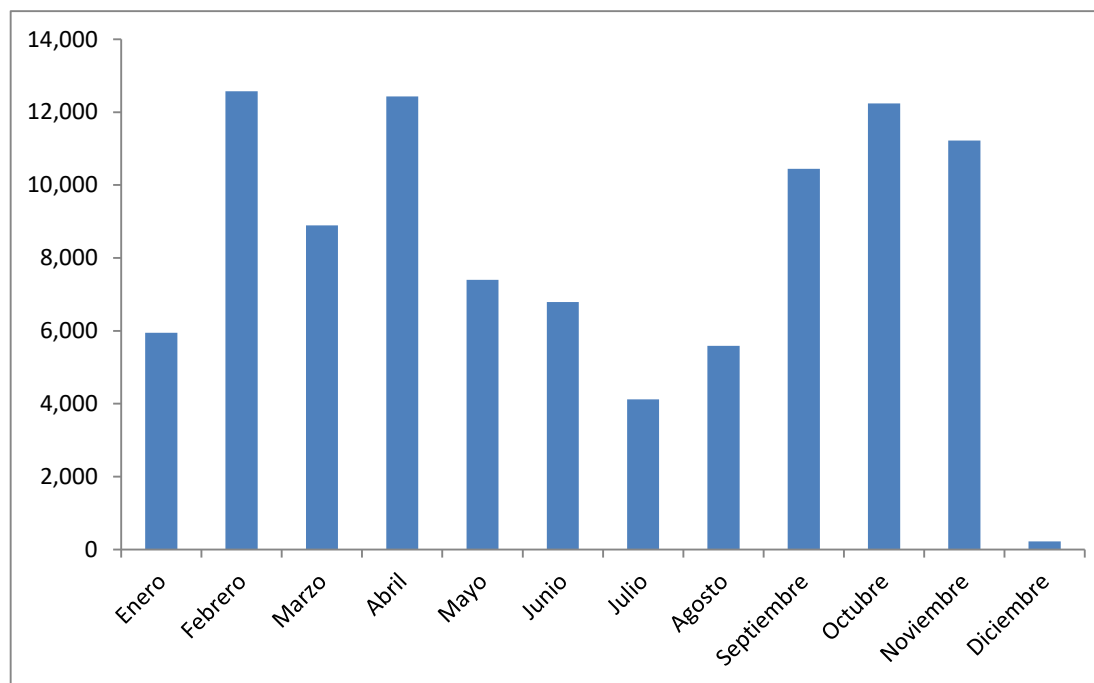

Visitas mensuales de los estudiantes de la Facultad de Ingeniería a la Biblioteca Dr. Isidro Iriarte, S.J. en el año 2019

Mes	Total de visitas
Enero	6,561
Febrero	12,755
Marzo	13,671
Abril	9,350
Mayo	8,923
Junio	7,190
Julio	3,843
Agosto	6,261
Septiembre	10,884
Octubre	11,961
Noviembre	10,518
Diciembre	120
Total	102,037
Promedio	8,503
Máximo	13,671
Mínimo	120

Visitas mensuales de los estudiantes de la Facultad de Ingeniería a la Biblioteca Dr. Isidro Iriarte, S.J. en el año 2018

Mes	Total de visitas
Enero	5,950
Febrero	12,574
Marzo	8,896
Abril	12,431
Mayo	7,404
Junio	6,794
Julio	4,124
Agosto	5,590
Septiembre	10,446
Octubre	12,243
Noviembre	11,220
Diciembre	220
Total	97,892
Promedio	8,158
Máximo	12,574
Mínimo	220

Visitas mensuales de los estudiantes de la Facultad de Ingeniería a la Biblioteca Dr. Isidro Iriarte, S.J. en el año 2017

Mes	Total de visitas
Enero	6,848
Febrero	13,490
Marzo	13,196
Abril	7,977
Mayo	5,444
Junio	3,583
Julio	3,809
Agosto	3,278
Septiembre	8,539
Octubre	10,275
Noviembre	11,384
Diciembre	463
Total	88,286
Promedio	7,357
Máximo	13,490
Mínimo	463