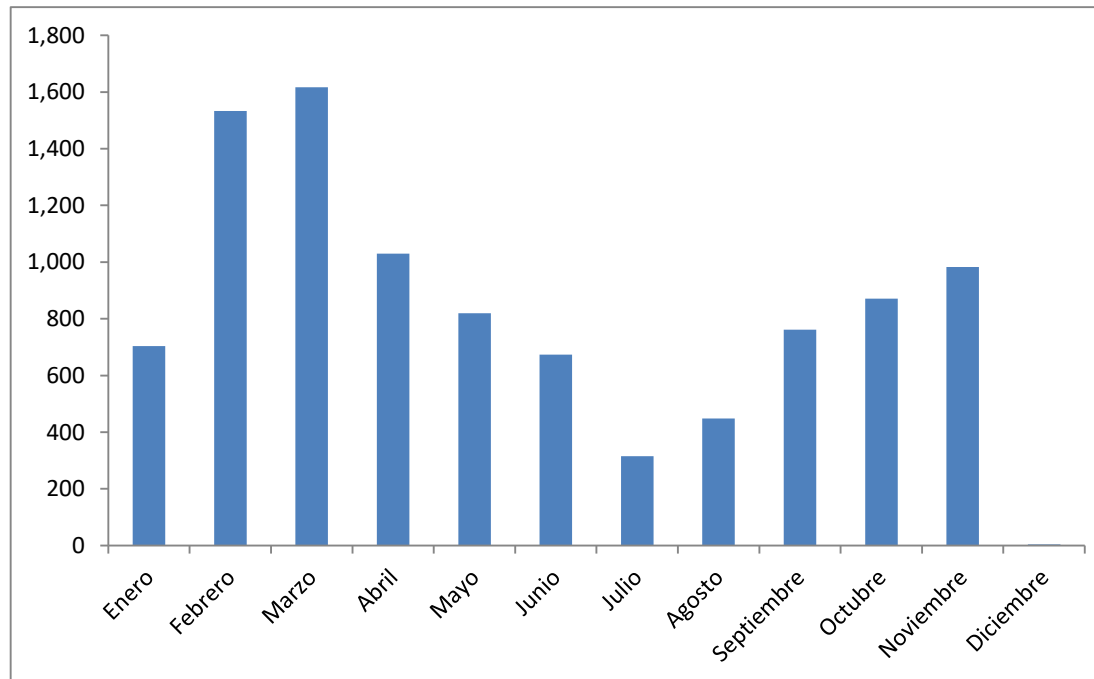

Visitas mensuales de los estudiantes de la Facultad de Ciencias Políticas y Sociales a la Biblioteca Dr. Isidro Iriarte, S.J. en el año 2019

Mes	Total de visitas
Enero	704
Febrero	1,533
Marzo	1,617
Abril	1,030
Mayo	819
Junio	673
Julio	315
Agosto	448
Septiembre	761
Octubre	871
Noviembre	983
Diciembre	4
Total	9,758
Promedio	813
Máximo	1,617
Mínimo	4

Visitas mensuales de los estudiantes de la Facultad de Ciencias Políticas y Sociales a la Biblioteca Dr. Isidro Iriarte, S.J. en el año 2018

Mes	Total de visitas
Enero	576
Febrero	1,302
Marzo	934
Abril	1,555
Mayo	813
Junio	714
Julio	394
Agosto	370
Septiembre	729
Octubre	811
Noviembre	763
Diciembre	15
Total	8,976
Promedio	748
Máximo	1,555
Mínimo	15

Visitas mensuales de los estudiantes de la Facultad de Ciencias Políticas y Sociales a la Biblioteca Dr. Isidro Iriarte, S.J. en el año 2017

Mes	Total de visitas
Enero	641
Febrero	1,629
Marzo	1,717
Abril	1,121
Mayo	621
Junio	435
Julio	753
Agosto	376
Septiembre	808
Octubre	1,253
Noviembre	1,084
Diciembre	11
Total	10,449
Promedio	871
Máximo	1,717
Mínimo	11