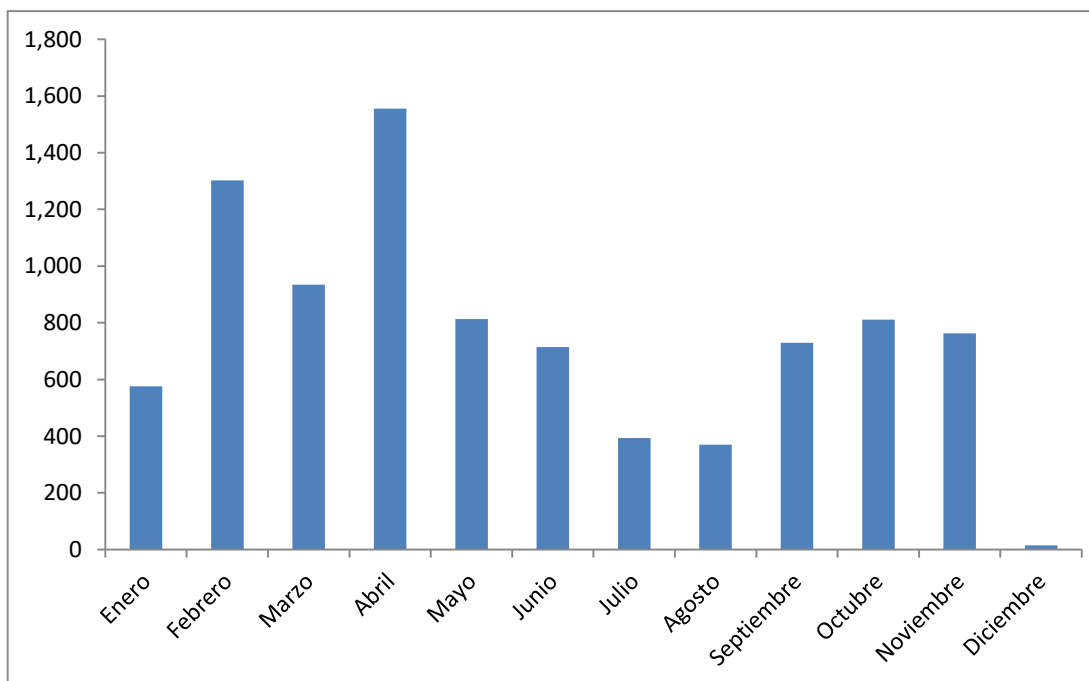

Visitas mensuales de los estudiantes de la Facultad de Ciencias Políticas y Sociales a la Biblioteca Dr. Isidro Iriarte, S.J. en el año 2019

Mes	Total de visitas
Enero	704
Febrero	1,533
Marzo	1,617
Abril	1,030
Mayo	819
Junio	673
Julio	315
Agosto	448
Septiembre	761
Octubre	871
Noviembre	983
Diciembre	4
Total	9,758
Promedio	813
Máximo	1,617
Mínimo	4

Visitas mensuales de los estudiantes de la Facultad de Ciencias Políticas y Sociales a la Biblioteca Dr. Isidro Iriarte, S.J. en el año 2018

Mes	Total de visitas
Enero	576
Febrero	1,302
Marzo	934
Abril	1,555
Mayo	813
Junio	714
Julio	394
Agosto	370
Septiembre	729
Octubre	811
Noviembre	763
Diciembre	15
Total	8,976
Promedio	748
Máximo	1,555
Mínimo	15

Visitas mensuales de los estudiantes de la Facultad de Ciencias Políticas y Sociales a la Biblioteca Dr. Isidro Iriarte, S.J. en el año 2017

Mes	Total de visitas
Enero	641
Febrero	1,629
Marzo	1,717
Abril	1,121
Mayo	621
Junio	435
Julio	753
Agosto	376
Septiembre	808
Octubre	1,253
Noviembre	1,084
Diciembre	11
Total	10,449
Promedio	871
Máximo	1,717
Mínimo	11