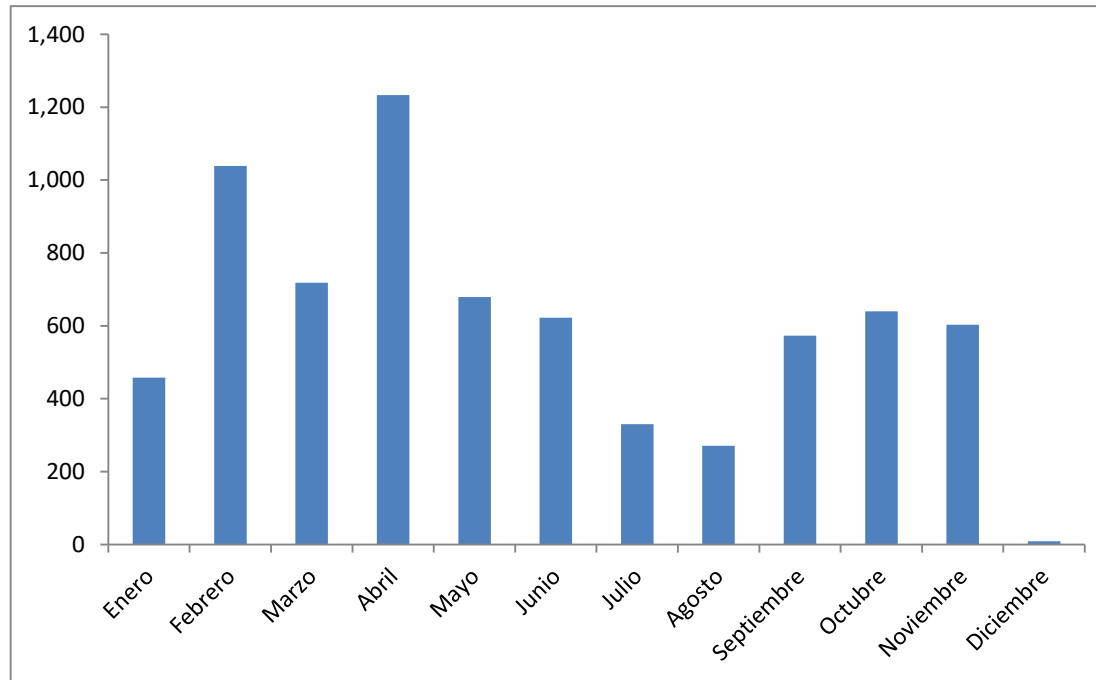

Visitas mensuales de los estudiantes de la Licenciatura en Relaciones Internacionales a la Biblioteca Dr. Isidro Iriarte, S.J. en el año 2019

Mes	Total de visitas
Enero	617
Febrero	1,359
Marzo	1,439
Abril	923
Mayo	698
Junio	588
Julio	257
Agosto	400
Septiembre	679
Octubre	735
Noviembre	849
Diciembre	3
Total	8,547
Promedio	712
Máximo	1,439
Mínimo	3

Visitas mensuales de los estudiantes de la Licenciatura en Relaciones Internacionales a la Biblioteca Dr. Isidro Iriarte, S.J. en el año 2018

Mes	Total de visitas
Enero	458
Febrero	1,039
Marzo	718
Abril	1,233
Mayo	679
Junio	622
Julio	330
Agosto	271
Septiembre	573
Octubre	640
Noviembre	603
Diciembre	9
Total	7,175
Promedio	598
Máximo	1,233
Mínimo	9

Visitas mensuales de los estudiantes de la Licenciatura en Relaciones Internacionales a la Biblioteca Dr. Isidro Iriarte, S.J. en el año 2017

Mes	Total de visitas
Enero	546
Febrero	1,406
Marzo	1,485
Abril	974
Mayo	521
Junio	389
Julio	652
Agosto	303
Septiembre	689
Octubre	1,099
Noviembre	962
Diciembre	10
Total	9,036
Promedio	753
Máximo	1,485
Mínimo	10