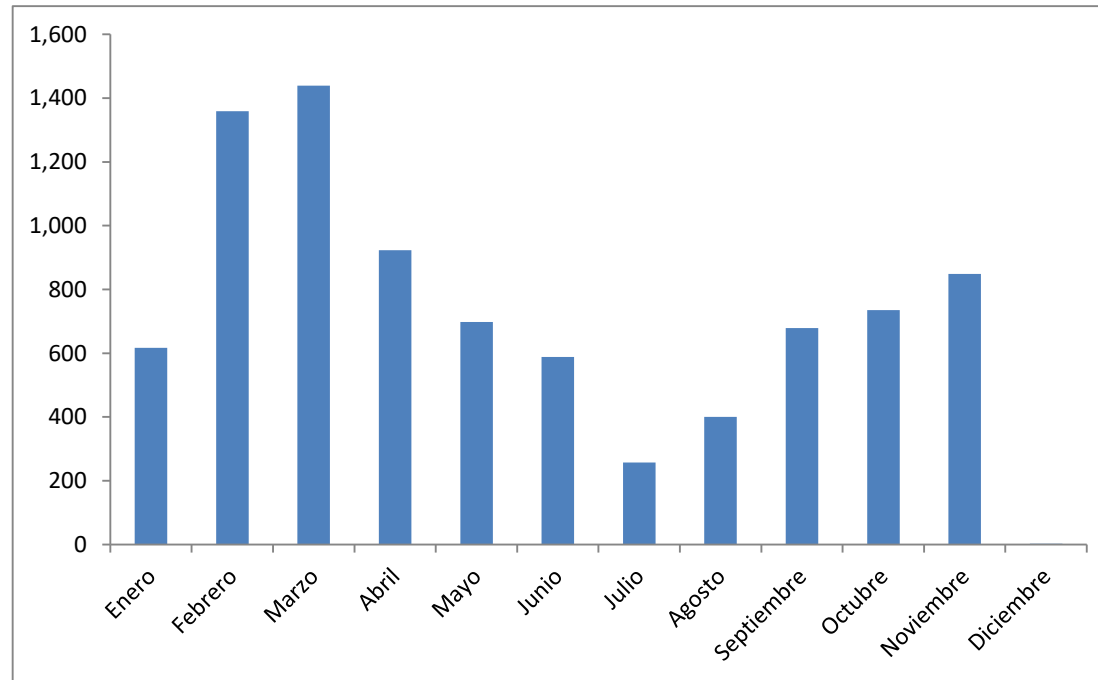

Visitas mensuales de los estudiantes de la Licenciatura en Relaciones Internacionales a la Biblioteca Dr. Isidro Iriarte, S.J. en el año 2019

Mes	Total de visitas
Enero	617
Febrero	1,359
Marzo	1,439
Abril	923
Mayo	698
Junio	588
Julio	257
Agosto	400
Septiembre	679
Octubre	735
Noviembre	849
Diciembre	3
Total	8,547
Promedio	712
Máximo	1,439
Mínimo	3

Visitas mensuales de los estudiantes de la Licenciatura en Relaciones Internacionales a la Biblioteca Dr. Isidro Iriarte, S.J. en el año 2018

Mes	Total de visitas
Enero	458
Febrero	1,039
Marzo	718
Abril	1,233
Mayo	679
Junio	622
Julio	330
Agosto	271
Septiembre	573
Octubre	640
Noviembre	603
Diciembre	9
Total	7,175
Promedio	598
Máximo	1,233
Mínimo	9

Visitas mensuales de los estudiantes de la Licenciatura en Relaciones Internacionales a la Biblioteca Dr. Isidro Iriarte, S.J. en el año 2017

Mes	Total de visitas
Enero	546
Febrero	1,406
Marzo	1,485
Abril	974
Mayo	521
Junio	389
Julio	652
Agosto	303
Septiembre	689
Octubre	1,099
Noviembre	962
Diciembre	10
Total	9,036
Promedio	753
Máximo	1,485
Mínimo	10